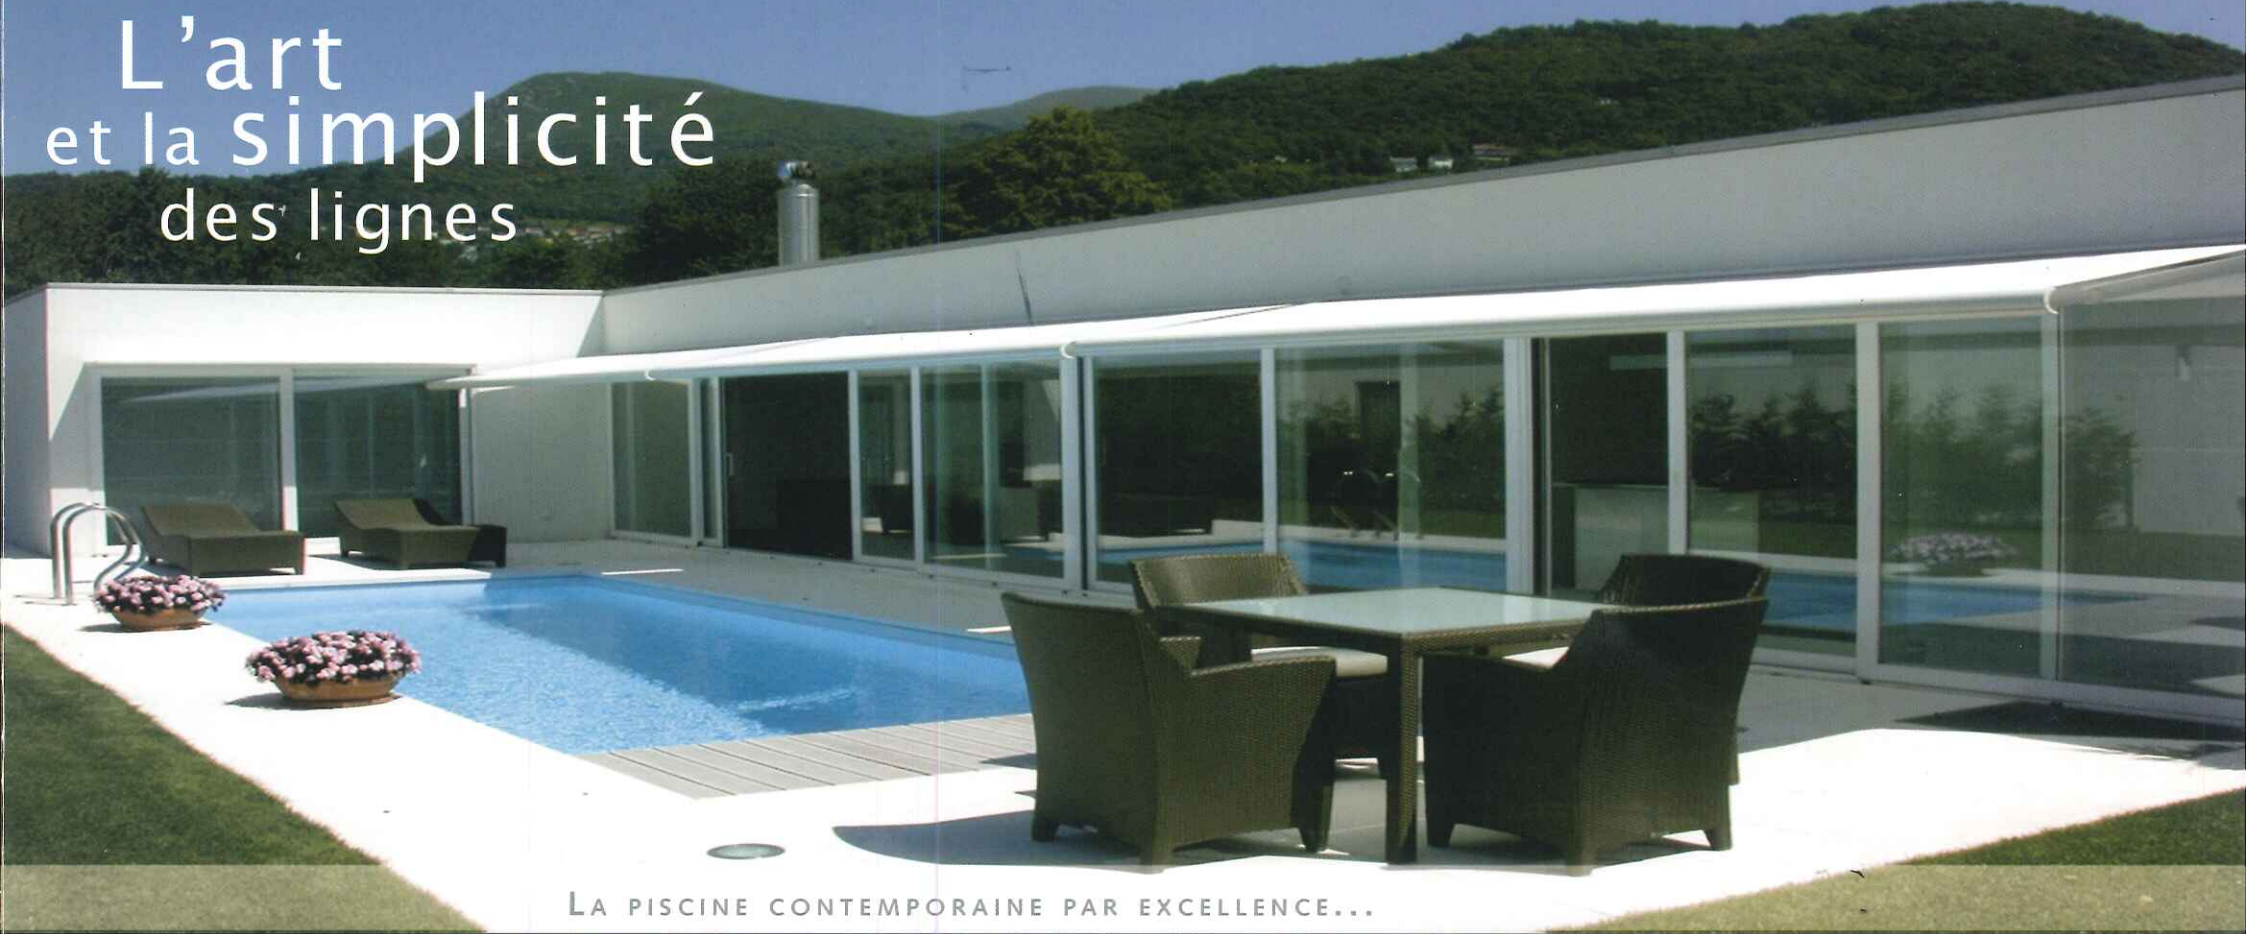

L'art
et la simplicité
des lignes

LA PISCINE CONTEMPORAINE PAR EXCELLENCE...

G GROUPE
PISCINES

G ~ A

5 dimensions au choix :

Les dimensions correspondent au rectangle dans lequel s'inscrit la piscine et non à la surface de nage.

Evolutive 5
Longueur: 5 m.
Largeur: 2.50 m.
Profondeur: 1.20 m

Evolutive 8
Longueur: 8 m.
Largeur: 3,70 m.
Profondeur: 1,60 m

Evolutive 9
Longueur: 9 m.
Largeur: 4 m.
Profondeur: 1,60 m

Evolutive 9.5
Longueur: 9,50 m.
Largeur: 4 m.
Profondeur: 1,60 m

Evolutive 10,5
Longueur: 10.50 m.
Largeur: 4 m.
Profondeur: 1,60 m

3 évolutions possibles :

Banquette- Plage

Volet Hors-Sol

Volet Immergé